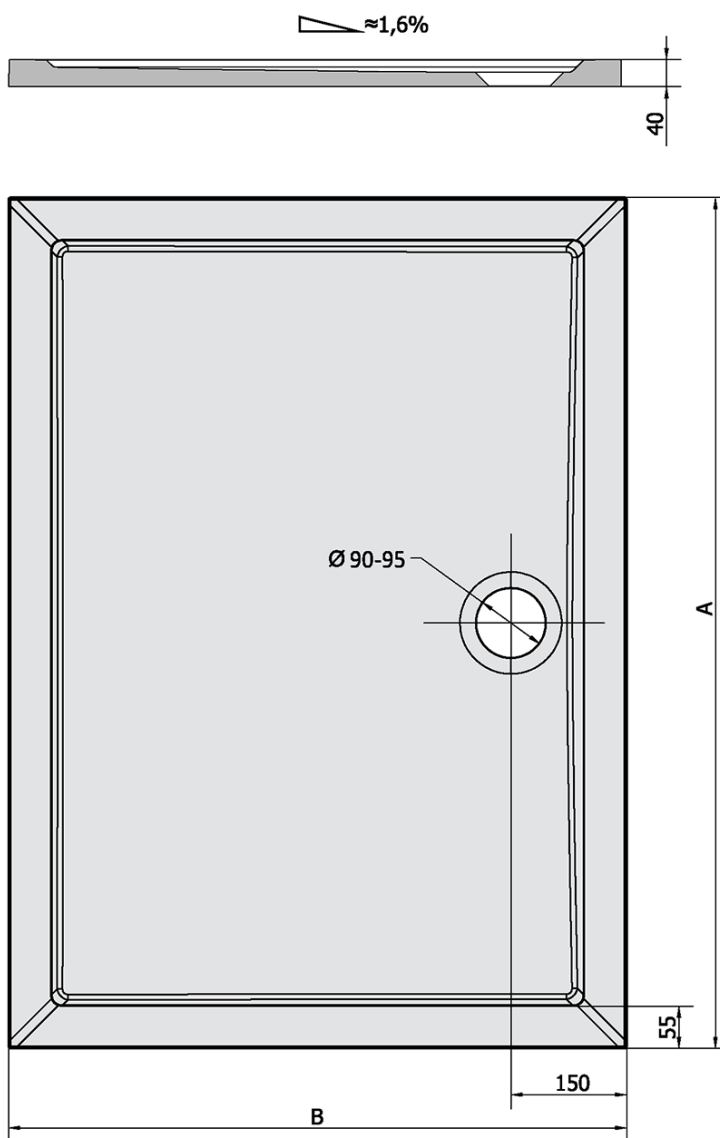

# Produktový list

Objednací kód: **48511**

**KARIA** sprchová vanička z litého mramoru, obdélník  
120x80x4cm, bílá

KARIA	kod	A	B
80x70	11091	800	700
90x70	44511	900	700
90x80	63511	900	800
100x70	71565	1000	700
100x80	45511	1000	800
100x90	51111	1000	900
110x80	46511	1100	800
110x90	59111	1100	900
120x70	47511	1200	700
120x80	48511	1200	800
120x90	49511	1200	900
120x100	26611	1200	1000